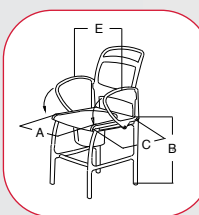

Artikeln° [R340.44.00](#)

12

Référence [R347.03.00](#)

KIEL

Chaise garde-robe réglable en hauteur

Caractéristiques:

- Dossier ergonomique
- Accoudoirs escamotables
- Lunette de W.C. recouvert d'un coussin
- Assise réglable en hauteur de 51 à 56 cm
- Porte seau amovible
- Embouts antidérapants pour garantir la stabilité
- Y compris seau hygiénique
- Homologation CE, poids maximum supporté 130 kg