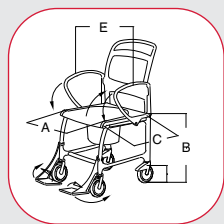

Spécifications techniques:

Modèle	Bonn
• Profondeur:	87 cm
• Largeur (E):	56 cm
• Profondeur d'assise (C):	45 cm
• Hauteur d'assise (B):	53 cm
• Largeur d'assise (A) :	46 cm

Modèle	Bonn
• Max. hauteur toilette (avec porte seau)	44 cm
• Max. hauteur toilette (sans porte seau)	47 cm
• Poids:	14,5 kg
• Poids maximum supporté	130 kg
• Référence	R343.xx.00

Chaises garde-robe

11