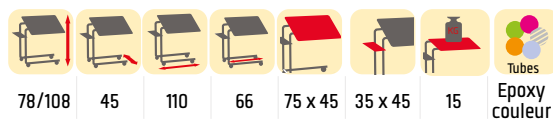

TABLES DOUBLE PLATEAU

GARANTIE
2 ANS

* Contre tout vice de fabrication

Kalisto Ultime à vérin gaz

Hêtre

Plateau Hêtre / Pied Bronze

Kalisto Ultime

KALISTO ULTIME

Table réglable en hauteur par ressort gaz (**Kalisto Ultime à vérin gaz**). Grand plateau inclinable manuellement, petit plateau fixe. Chevet intégré à 2 étagères. Piètement cintré, 6 roues dont 2 à freins.

Existe également à hauteur variable électrique pilotée par boutons ou smartphone, avec prises USB pour recharger vos appareils (**Kalisto Ultime**).

78/108

45

110

66

75 x 45

35 x 45

15