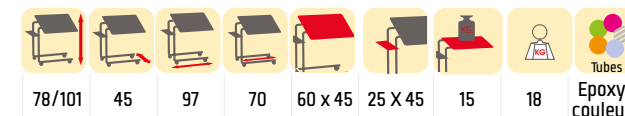

Existe également à hauteur variable électrique pilotée par boutons ou smartphone, avec prises USB pour recharger vos appareils (**Kalisto Ultime**).

78/108

45

110

66

75 x 45

35 x 45

15

Tubes
Epoxy couleur

Avec vérin

Plateau Romana / Pied Bronze

STANDARD

Hêtre du Tyrol

Poirier d'Alsace

EN OPTION

Gris Céramique

Romana

KALISTO

Double plateau réglable en hauteur par vérin (assistance à la montée, mécanisme sur roulettes). Grand plateau thermoformé inclinable par crémaillère. Piètement cintré. 2 roulettes à freins. Galerie de rétention sur petit plateau. Existe en châssis ultra-bas : 8 cm. Colonne de réglage à droite ou à gauche*. Livrée montée, prête à l'emploi.