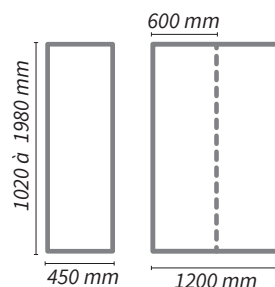

Armoires fixes pour plateaux piluliers COMPACT

Nos armoires en simple ou double colonnes sont utilisées pour le stockage des plateaux piluliers compacts pour une distribution nominative hebdomadaire. Leur format compact permet de stocker jusqu'à 60 plateaux semainiers.

Description

- Construction monobloc en acier soudé, revêtement époxy.
- Fermeture par volets roulants latéraux avec serrure à clé.
- Patins réglables

Références

Armoire de stockage compact

Armoire basse 2 colonnes - 28 plateaux piluliers - H. 1020 mm	Réf. 1005.50
Armoire haute 1 colonne - 30 plateaux piluliers - H. 1980 mm	Réf. 1005.51
Armoire basse 2 colonnes - 40 plateaux piluliers - H. 1350 mm	Réf. 1005.52
Armoire basse 2 colonnes - 50 plateaux piluliers - H. 1600 mm	Réf. 1005.53
Armoire haute 2 colonnes - 60 plateaux piluliers - H. 1980 mm	Réf. 1005.54

Armoire haute 2 colonnes,
capacité de 60 plateaux piluliers
Réf. 1005.54

Caractéristiques

Poids à vide : Réf. 1005.54 : 138kg / Réf. 1005.51 : 68kg
Capacité : Réf. 1005.54 : 60 plateaux / Réf. 1005.51 : 30 plateaux