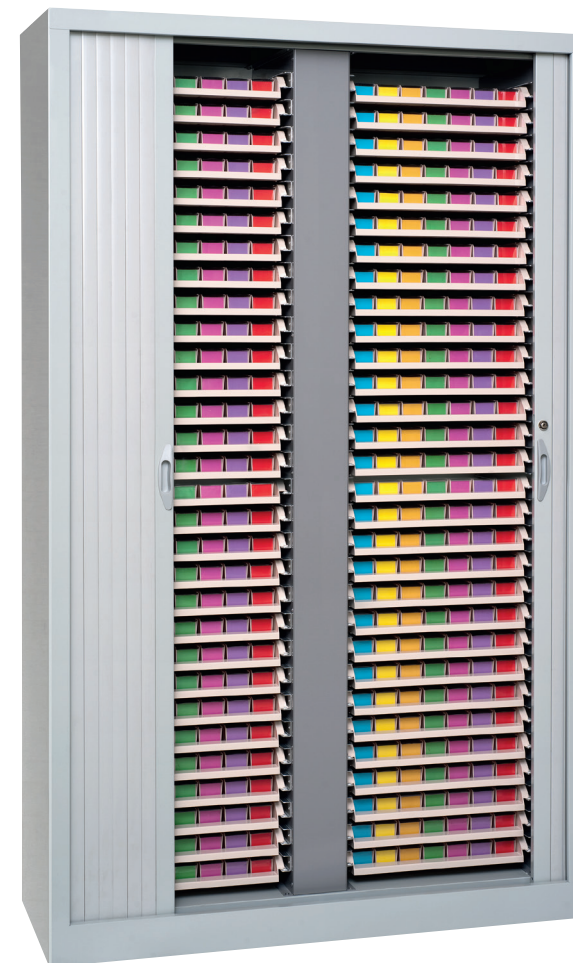

Armoires fixes pour plateaux piluliers COMPACT

Nos armoires en simple ou double colonnes sont utilisées pour le stockage des plateaux piluliers compacts pour une distribution nominative hebdomadaire. Leur format compact permet de stocker jusqu'à 60 plateaux semainiers.

Description

- Construction monobloc en acier soudé, revêtement époxy.
- Fermeture par volets roulants latéraux avec serrure à clé.
- Patins réglables

Références

Armoire de stockage compact

Armoire basse 2 colonnes - 28 plateaux piluliers - H. 1020 mm	Réf. 1005.50
Armoire haute 1 colonne - 30 plateaux piluliers - H. 1980 mm	Réf. 1005.51
Armoire basse 2 colonnes - 40 plateaux piluliers - H. 1350 mm	Réf. 1005.52
Armoire basse 2 colonnes - 50 plateaux piluliers - H. 1600 mm	Réf. 1005.53
Armoire haute 2 colonnes - 60 plateaux piluliers - H. 1980 mm	Réf. 1005.54

Options

Bac tiroir avec poignée
1 module - Réf. 1500.50

Bac tiroir avec poignée
2 modules - Réf. 1500.51

Bac tiroir avec poignée
3 modules - Réf. 1500.52

Plateau équipé de 7 piluliers - Réf. 1500.41

Armoire haute 1 colonne,
capacité de 30 plateaux piluliers
Réf. 1005.51

Armoire haute 2 colonnes,
capacité de 60 plateaux piluliers
Réf. 1005.54

Caractéristiques

Poids à vide : Réf. 1005.54 : 138kg / Réf. 1005.51 : 68kg
Capacité : Réf. 1005.54 : 60 plateaux / Réf. 1005.51 : 30 plateaux